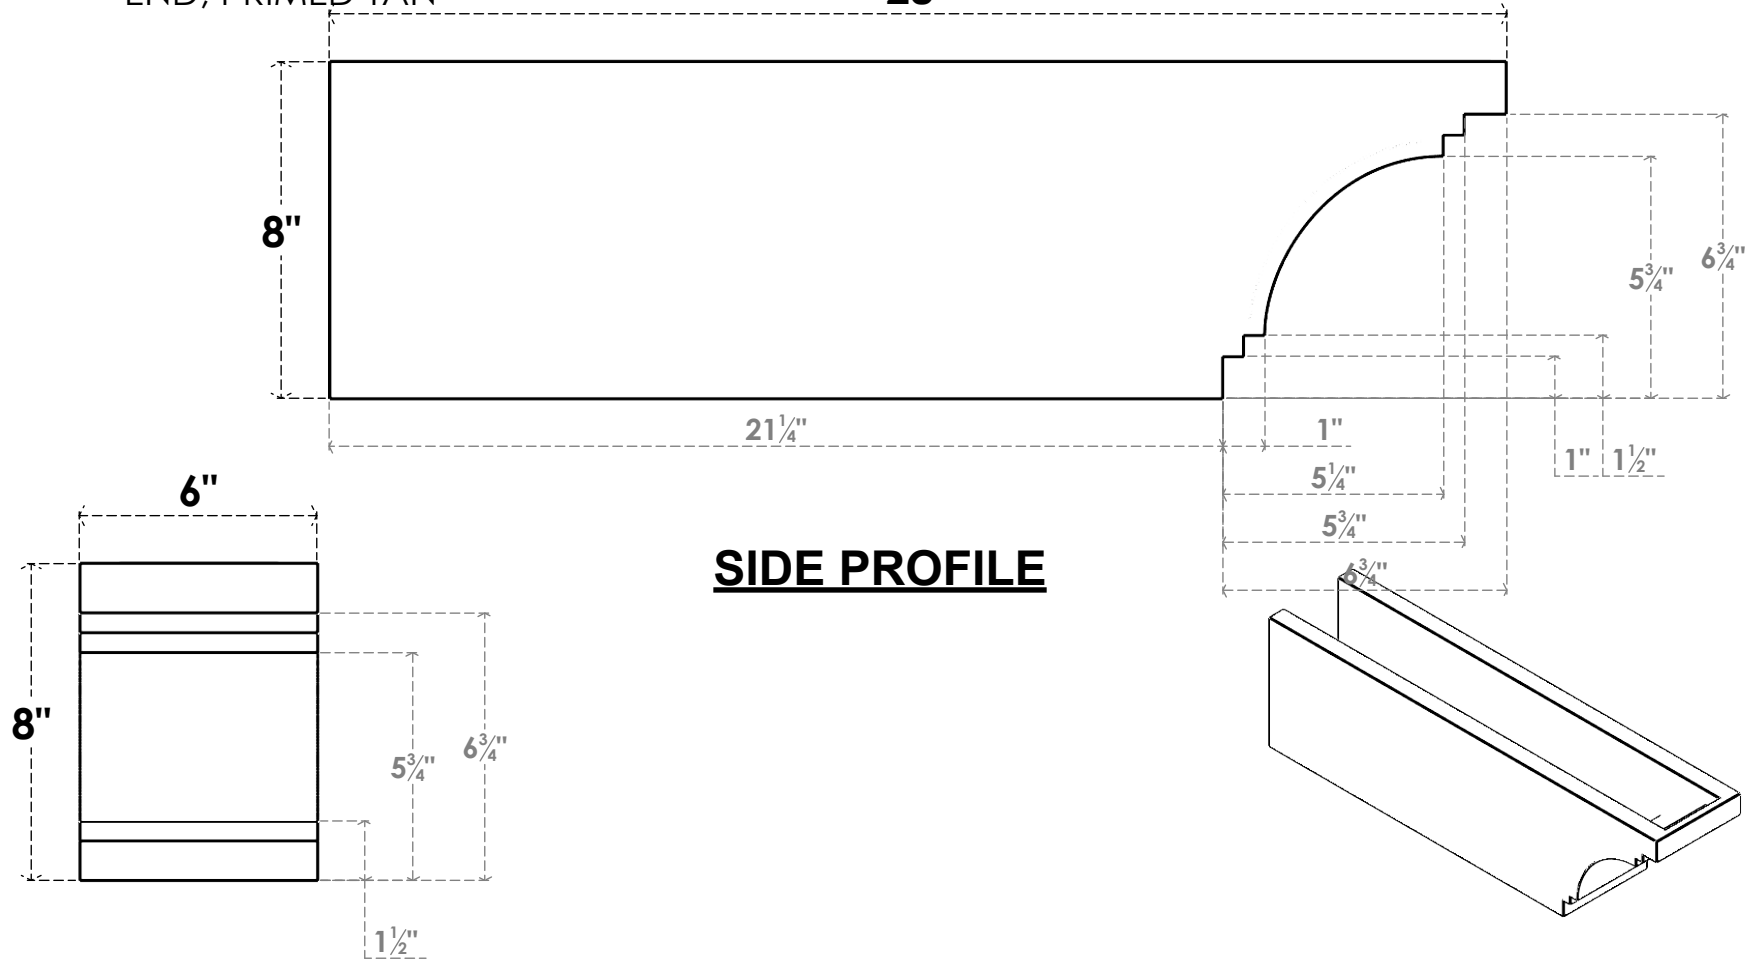

# ITEM NUMBER: RFTURO060X08000X28000X008PEC00RCPR

6"W X 8"H X 28"L TIMBERTHANE ROUGH CEDAR PESCADERO FAUX WOOD OPEN RAFTER TAIL, 8"L END, PRIMED TAN  
**28"**